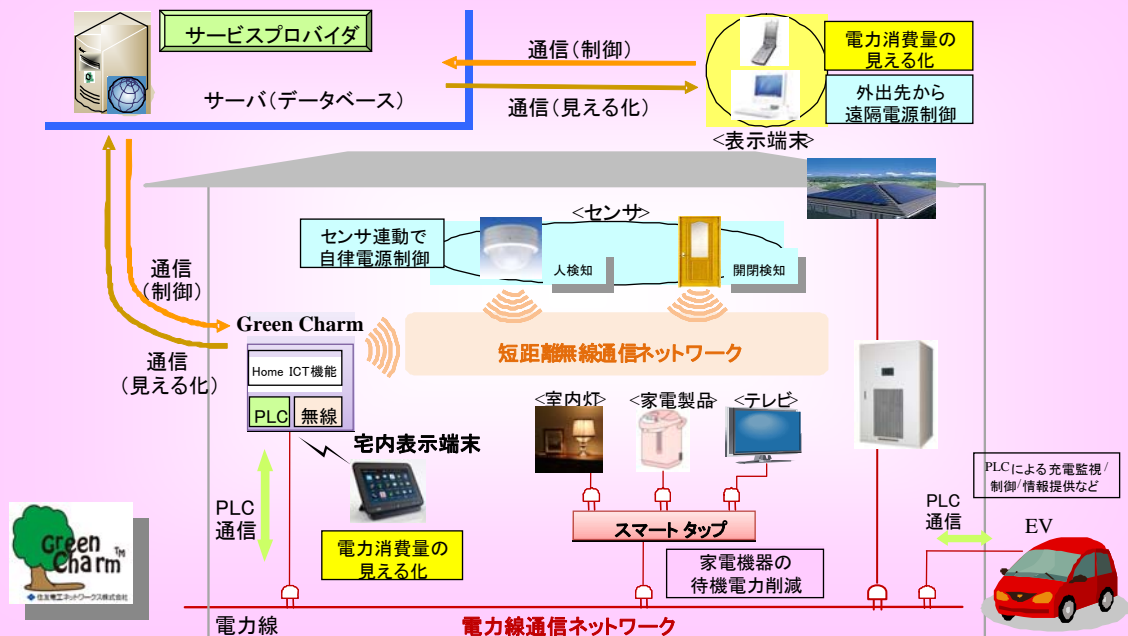

宅内の省電力サポートの切り札 Green Charm[®]

スマートタップに家電を接続して、
消費電力の見える化、電源ON/OFF制御を実現します。

◇ デモ構成イメージ ◇

◇ Green Charmで実現する宅内グリーンICT ◇

お問合せ先: 住友電気工業株式会社 グリーンチャーム問合せ窓口 green-charm@info.sei.co.jp

 住友電気工業株式会社