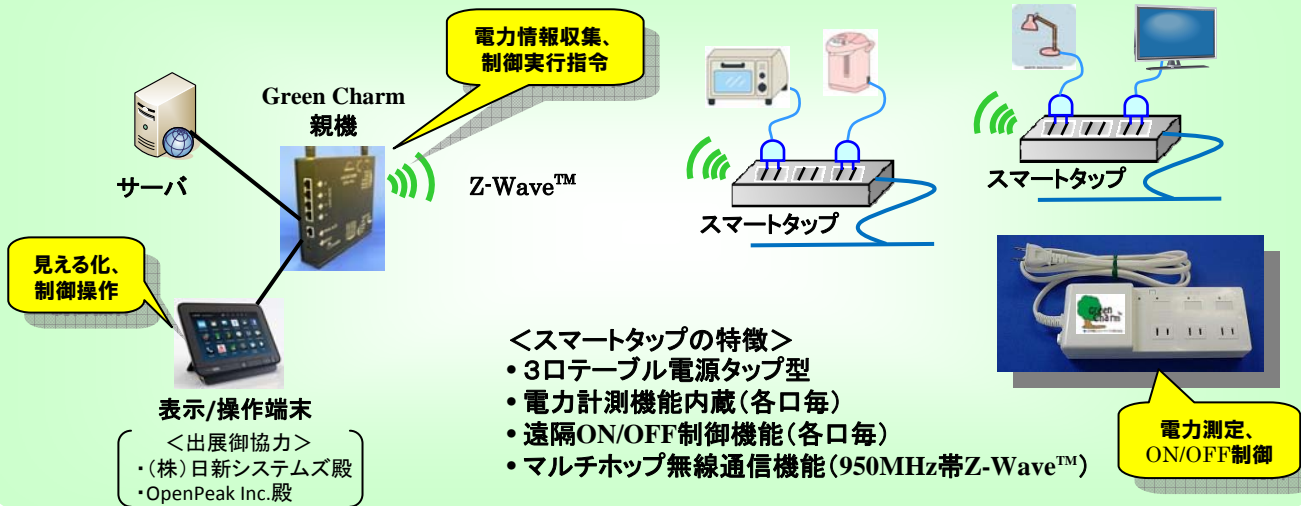

宅内の省電力サポートの切り札 Green Charm[®]

スマートタップに家電を接続して、
消費電力の見える化、電源ON/OFF制御を実現します。

◇ デモ構成イメージ ◇

◇ Green Charmで実現する宅内グリーンICT ◇

お問合せ先: 住友電気工業株式会社 グリーンチャーム問合せ窓口 green-charm@info.sei.co.jp

 住友電気工業株式会社